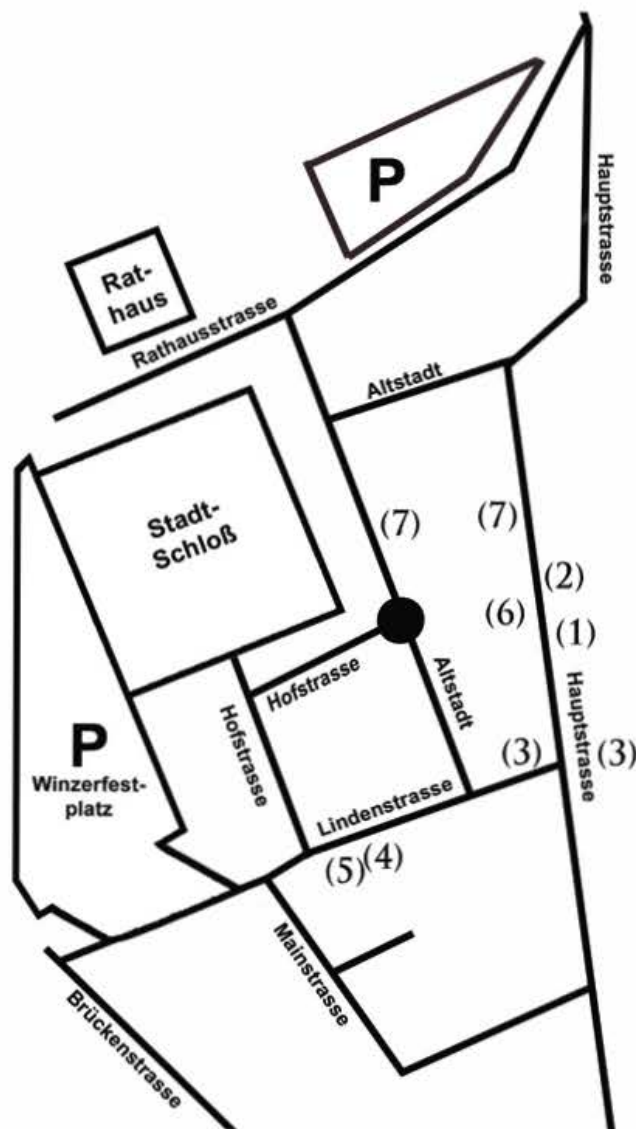

LAGEPLAN

 Sparkasse
Miltenberg-Obernburg

AM 20. NOVEMBER 2010
VON 13.00 - 18.00 UHR

**EIN ALTER MARKT
IM NEUEN GEWAND,
WIE IMMER ANDERS,
GARANTIERT INTERESSANT!**

**ERÖFFNUNG DES MARKTES
&
DER KUNSTAUSSTELLUNGEN
UM 13.00 UHR
HOFSTRASSE, ECKE ALTSTADT
DURCH
HERRN BÜRGERMEISTER
REINHARD SIMON**

FRAU BOES (3)
- GEMÄLDE -
RATHAUSSTRASSE 12 / TOURIST-INFO
HAUPTSTRASSE 33 / GASTHAUS SCHWERT
KLINGENBERGER WINZER

DIANA GEHRIG & (4)
SANDRA FREIWALD
- GEMÄLDE -
LINDENSTRASSE 13 / FRÄNKISCHER HOF
WEINBAU KÖHLICH, RÖLDFELD

KINDER
KUNST-AUSSTELLUNG
KITA SONNENSCHNEIN & (5)
KINDERGARTEN ZWERGENLAND
- ALLERLEI KUNSTWERKE -
LINDENSTRASSE 13 / FRÄNKISCHER HOF
WEINBAU KÖHLICH, RÖLDFELD

TRADITIONELLES HANDWERK

SCHMIED
KLAUS WÜST, KLINGENBERG
GOLDSCHMIED
FA. HESSLER, KLINGENBERG
KUNSTSCHMIED
AUGUST STRAUB, WÖRT
POLSTEREI
FA. DAUM, KLINGENBERG
SÄTTLEREI
SONJA ZÖRGIEBEL, ERBACH